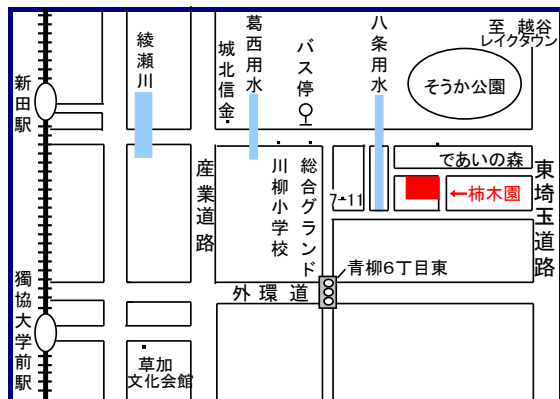

主な年間行事

4月	お花見 誕生会 外食会
5月	運動会 節句 母の日 新緑の会 誕生会 外食会 屋外食事会
6月	父の日 誕生会 外食会 屋外食事会
7月	七夕祭り 誕生会 屋外食事会
8月	納涼会 誕生会
9月	敬老会 誕生会
10月	紅葉の会 誕生会 外食会
11月	誕生会 外食会
12月	誕生会 クリスマス会
1月	鏡開き 誕生会
2月	節分 誕生会
3月	雑祭り 誕生会

その他

毎月3～4回	クラブ活動 (双六カラオケ・的当て・ボーリング・ビデオ鑑賞・音楽鑑賞)
毎月2回	3B体操教室(インストラクターによる)
毎月1回	全国味めぐり
毎月1回	おやつを作る会
毎月1回	散髪
毎週3～4回	リハビリテーション
毎週1回	内科往診
毎週1回	歯科往診
毎週1回	園内ショッピング

柿木園案内図

【電車でお越しの方】

- ① 新田駅東口発
獨協大学前駅東口行バス
- ② 獨協大学前駅東口発
新田駅東口行バス
(①②ともに「総合グランド」
バス停下車徒歩3分)

柿木園で実りました

社会福祉法人青樹会
特別養護老人ホーム

柿木園

ご案内

〒340-0001